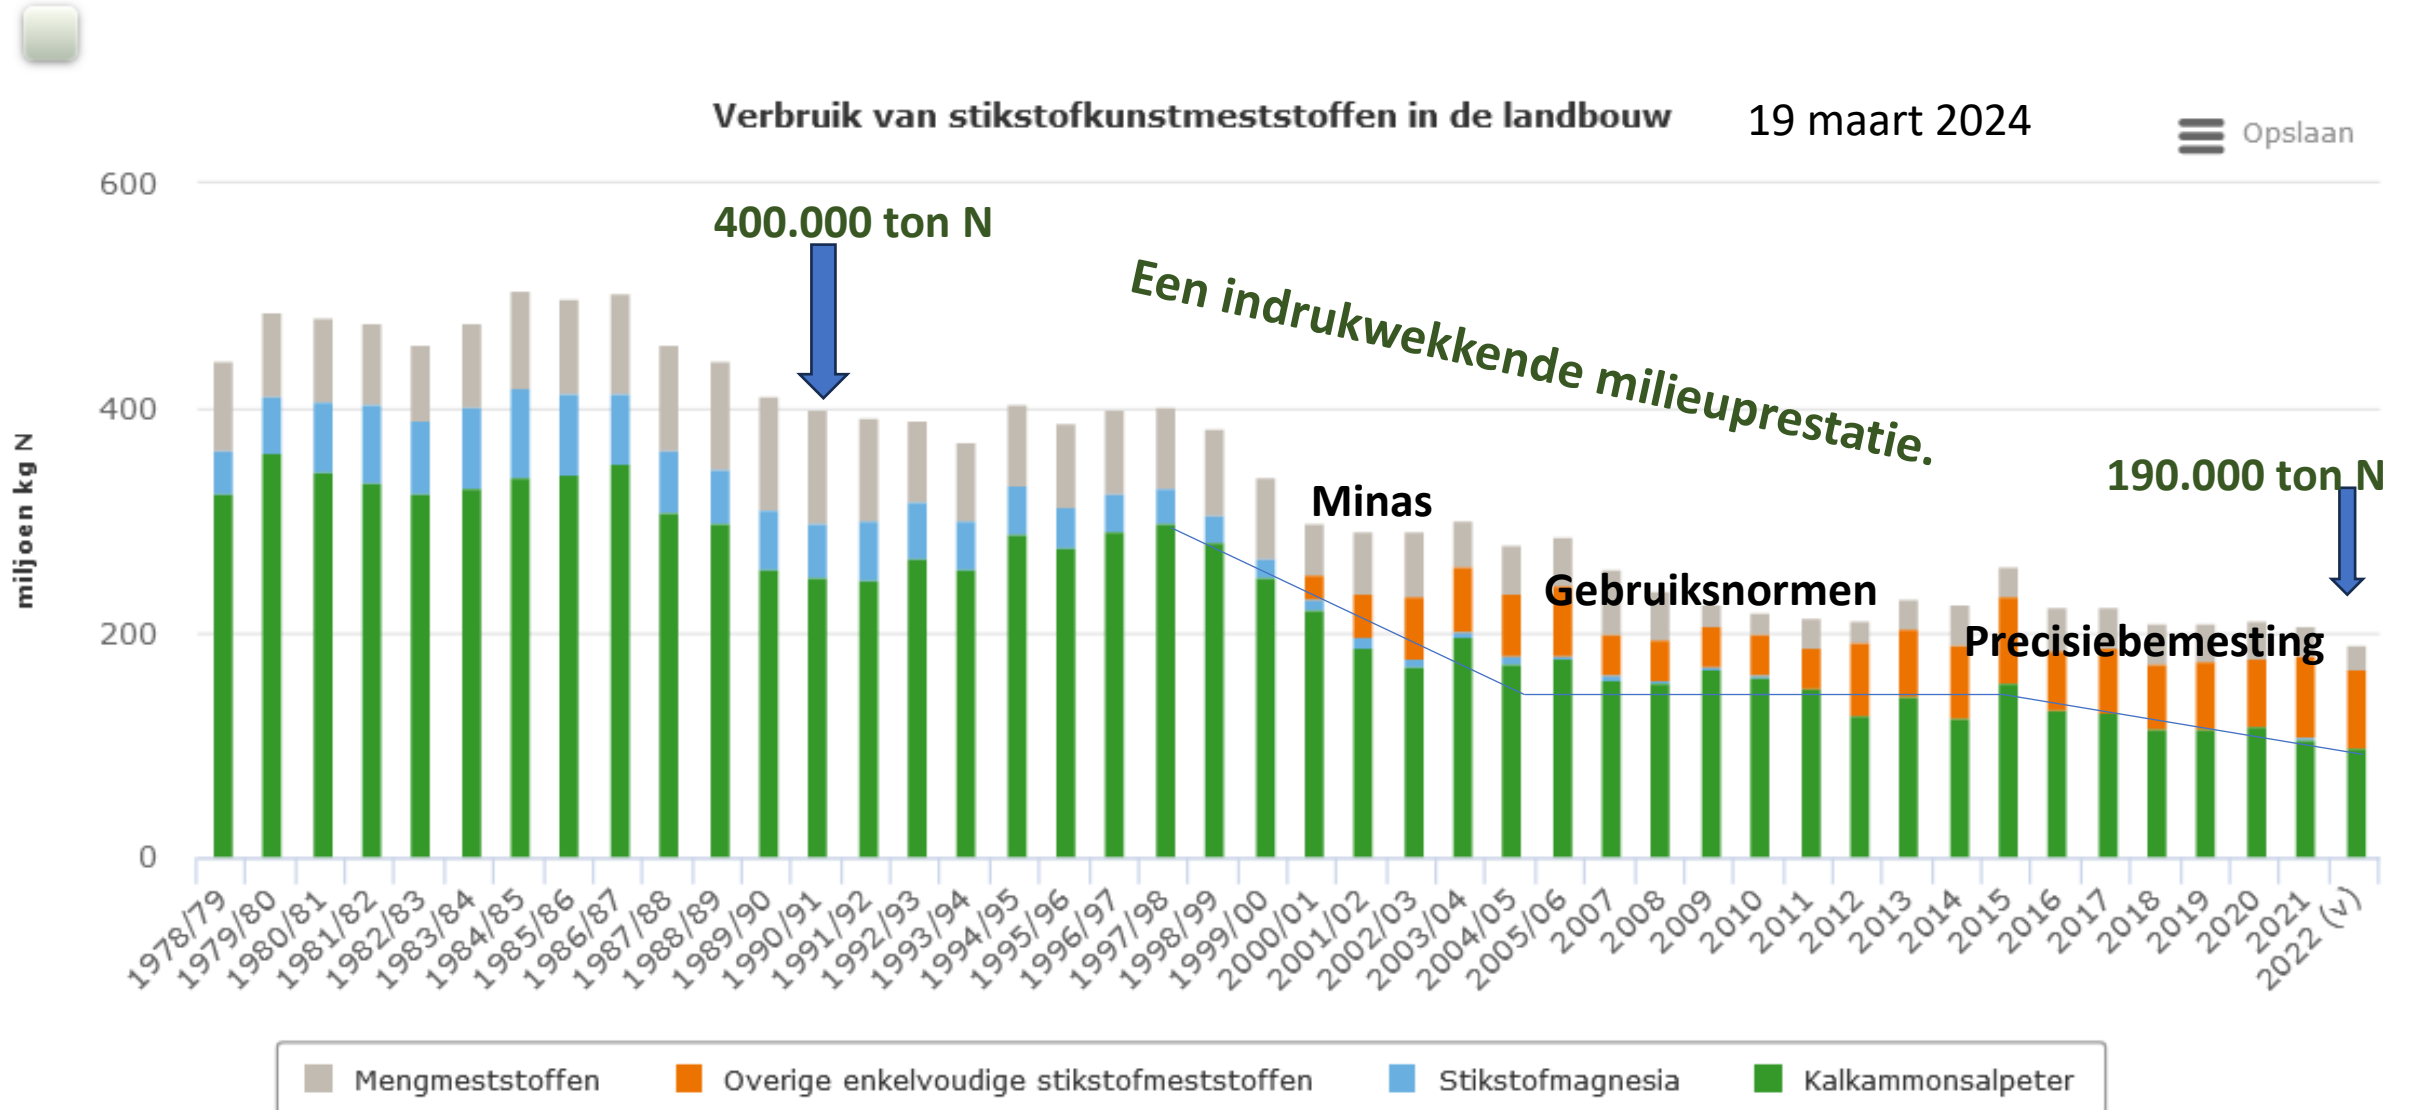

De Afrekenbare StoffenBalans in Hoofdpijnenakkoord

Landbouw en tuinbouw

- Boeren en tuinders werken al eeuwen met de bodem, dieren, omgeving en natuur. Zij zijn de professionals. De vakkennis van de boeren en tuinders staat daarom centraal: we gaan van middel- naar doelsturing. De boer staat hierbij aan het roer.
- Daarvoor worden voor natuur, waterkwaliteit, klimaat en luchtverontreiniging waar mogelijk bedrijfsspecifieke emissiedoelen geformuleerd. Er wordt zo snel mogelijk, juridisch houdbaar, een 'afrekenbare stoffenbalans' ontwikkeld zodat boeren weten waar ze aan toe zijn, zelf kunnen sturen op doelen en deze integraal gehaald worden. Om snelheid te maken wordt begonnen met onderdelen die snel uitvoerbaar zijn waarbij doelen, indien nodig, gebied- en bedrijfsspecifiek zijn.

Recente N-Kunstmeststatistiek : Korrels verdwijnen. **Vloeibare meststoffen verschijnen.** Totaal verbruik daalt.

Bron: Wageningen Economic Research, gepubliceerd op 19 maart 2024.

INNOVATIES in PRECISIEBEMESTING GAAN DOOR Nieuwe Oogst 24 mei 2024